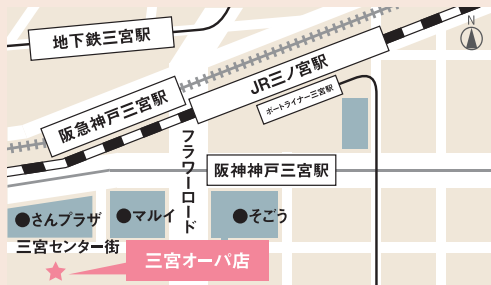

57,800円

67,800円

77,800円

※着物、袴の価格により、各プランにおいて差額が追加となります。袴は全プランにおいて上限8,000円、着物はCプランのみ上限36,000円となります。

Shop List

京都 京都河原町本店

住所 〒604-8033 京都市中京区河原町通三条下ル奈良屋町299
ファーストコート3F(河原町蛸薬師上ル)
TEL&FAX 075-252-4766
営業時間 11:00~18:00(~6月30日迄) 11:00~19:00(7月1日~以降)
定休日 無休(年末年始除く)

大阪 難波御堂筋ビルディング

住所 〒542-0076 大阪市中央区難波4-2-1 難波御堂筋ビルディング
2F エスバスト・ラベ
営業時間 11:00~16:00
開催日程
○ 6月7日(日)
○ 7月18日(土)~7月19日(日)
○ 8月30日(日)
○ 10月10日(土)

大阪 関大前店

住所 〒565-0842 大阪府吹田市千里山東1-14-10
営業時間 11:00~18:00
定休日 土日祝・年末年始