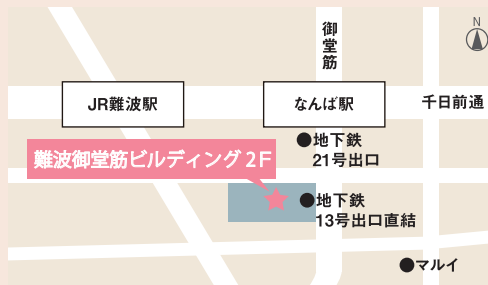

57,800円

67,800円

77,800円

※着物、袴の価格により、各プランにおいて差額が追加となります。袴は全プランにおいて上限8,000円、着物はCプランのみ上限36,000円となります。

Shop List

京都 京都河原町本店

住所 〒604-8033 京都市中京区河原町通三条下ル奈良屋町299
ファーストコート3F(河原町蛸薬師上ル)
TEL&FAX 075-252-4766
営業時間 11:00~18:00(~6月30日迄) 11:00~19:00(7月1日~以降)
定休日 無休(年末年始除く)

大阪 難波御堂筋ビルディング

住所 〒542-0076 大阪市中央区難波4-2-1 難波御堂筋ビルディング
2F エスバスト・ラベ
営業時間 11:00~16:00
開催日程
○ 6月7日(日)
○ 7月18日(土)~7月19日(日)
○ 8月30日(日)
○ 10月10日(土)

大阪 関大前店

住所 〒565-0842 大阪府吹田市千里山東1-14-10
営業時間 11:00~18:00
定休日 土日祝・年末年始